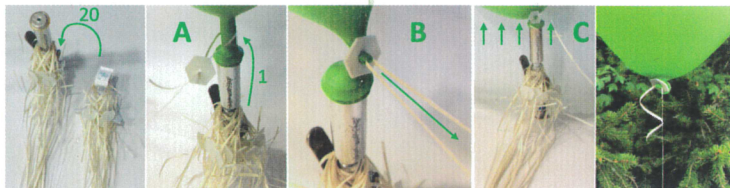

## 20er-Bündel

für eine kinderleichte Handhabung: einfach Bündel auf Abfüllstutzen legen, Ballon befüllen, mit zwei Handgriffen **A + B** verschliessen, Ballon entfernen (**C**)

EN-13432

Art-No.: 00100

## 3mm-Halteband

hergestellt aus Baumwolle und Gelatine, die sich in natürlicher Umgebung innert wenigen Jahren rückstandslos zersetzen, hohe Reißfestigkeit  
Länge: 120 cm  
Farbe: naturbeige